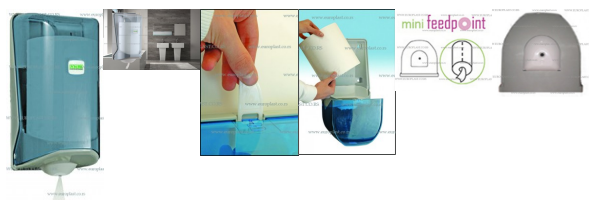

Opis

FEEDPOINT MINI Držač rolne papirnih ubrusa TRANSPARENT Vialli SG2T sa centralnim izvlačenjem

- Zbog svojih malih kompaktnih dimenzija lako se uklapa u svaki prostor
- Specijalni otvor kroz koji se izvla?i papir onemogućava izvla?enje više listova odjednom - Ušteda papira
- Kapacitet: Pre?nik rolne do 14 cm, visina rolne do 22 cm. Rolna se postavlja uspravno (vertikalno) u aparat.
- Aparat je izra?en od visokokvalitetne ABS plastike.
- Mogu?nost zaključavanja
- Odgovara svim HCCP i ostalim standardima.
- Odgovaraju?i papirni ubrus: Papirni ubrus u džambo rolni, pre?nika rolne do 14 cm, visine rolne do 22 cm.
- Zbog specijalnog oblika otvora kroz koji prolazi papir prilikom izvla?enja, **OBAVEZNO** je koriš?enje papirne rolne sa perforacijom između listova.
- Boje u kojima se dispenceri za papirne ubruse u rolni sa centralnim izvla?enjem SG2 proizvode su: Bela, Transparentna, Crna i Metalik Siva.
- Montaža dispencera za papirne ubruse se vrši pomo?u tiplova i šrafova koji se dobijaju u kompletu.
- Montaža se može vršiti i bez bušenja zida, lepljenjem specijalnim lepkovima na bazi silikona (Bison, Moment-Fix i sl.). Ovi lepkovi se ne dobijaju uz dispencer za papirne ubruse, ve? se moraju kupiti odvojeno. Ovi lepkovi se mogu na?i u svakoj farbari. Prilikom lepljenja dispencera za papirne ubruse na podlogu, dovoljno je lepak naneti u pet ta?aka na pole?inu dispencera, po jednu ta?ku u uglovima i jednu ta?ku na sredini dispencera. U slu?aju lepljenja, poželjno je dispencer dodatno zalepiti za podlogu sa duplex - obostrano lepljivom trakom na jednom ili dva mesta, ili zalepiti krep trakom preko dispencera za podlogu, kako bi duplex ili krep traka držali dispencer u željenom položaju dok se silikonski lepak ne stegne. Najbolje je dispencer koristiti 24 ?asa posle obavljene montaže lepljenjem. Papirnu rolnu stavite u dispencer tek kada se lepak stegne! U slu?aju montaže dispencera za papirne ubruse pomo?u tiplova i šrafova, dispencer se može koristiti odmah.