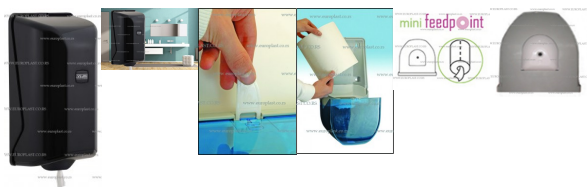

Nova cena: 1930,00 RSD

~~Cena: 2739,00 RSD~~
Prodajna cena sa popustom
Popust: -809,00 RSD

UŠTEDA PAPIRA!! MINI držač malih dimenzija lako se uklapa u svaki prostor! Specijalni otvor kroz koji se izvlači papir onemogućava izvlačenje više listova odjednom.