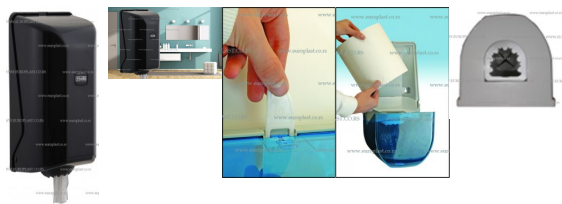

Nova cena:1830,00 RSD

~~Cena: 2629,00 RSD~~
Prodajna cena sa popustom
Popust:-799,00 RSD

MINI držač malih dimenzija lako se uklapa u svaki prostor!

Opis

MINI Držač rolne papirnih ubrusa CRNI Vialli SG1B sa centralnim izvlačenjem

- Zbog svojih malih kompaktnih dimenzija lako se uklapa u svaki prostor

- Kapacitet: Prečnik rolne do 14 cm, visina rolne do 22 cm. Rolna se postavlja uspravno (vertikalno) u aparat.

- Aparat je izra?en od visokokvalitetne ABS plastike.
- Mogu?nost zaklju?avanja
- Odgovara svim HCCP i ostalim standardima.
- Odnovariu?i papirni ubrus: Papirni ubrus u džambo rolni, pre?nika rolne do 14 cm, visine rolne do 22 cm.

- Zbog specijalnog oblika otvora kroz koji prolazi papir prilikom izvla?enja, mogu?e je koriš?enje papirne rolne sa perforacijom i bez perforacije izme?u listova.

- Boje u kojima se dispenceri za papirne ubruse u rolni sa centralnim izvla?enjem SG1 proizvode su: Bela, Transparentna, Crna i Metalik Siva.