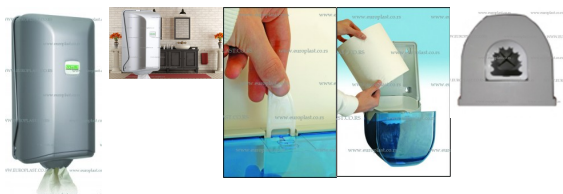

## Opis

***MINI Držač rolne papirnih ubrusa METALIC Vialli SG1M sa centralnim izvlačenjem***

- Zbog svojih malih kompaktnih dimenzija lako se uklapa u svaki prostor
- Kapacitet: Prečnik rolne do 14 cm, visina rolne do 22 cm. Rolna se postavlja uspravno (vertikalno) u aparat.
- Aparat je izrađen od visokokvalitetne ABS plastike.
- Mogućnost zaključavanja
- Odgovara svim HCCP i ostalim standardima.
- Održavajući papirni ubrus: Papirni ubrus u džambo rolni, prečnika rolne do 14 cm, visine rolne do 22 cm.

- Zbog specijalnog oblika otvora kroz koji prolazi papir prilikom izvlačenja, moguće je korišćenje papirne rolne sa perforacijom i bez perforacije između listova.

- Boje u kojima se dispenceri za papirne ubruse u rolni sa centralnim izvlačenjem SG1 proizvode su: Bela, Transparentna, Crna i Metalik Siva.
- Montaža dispencera za papirne ubruse se vrši pomoću tiplova i šrafova koji se dobijaju u kompletu.
- Montaža se može vršiti i bez bušenja zida, lepljenjem specijalnim lepkovima na bazi silikona (Bison, Moment-Fix i sl.). Ovi lepkovi se ne dobijaju uz dispencer za papirne ubruse, već se moraju kupiti odvojeno. Ovi lepkovi se mogu naći u svakoj farbari. Prilikom lepljenja dispencera za papirne ubruse na podlogu, dovoljno je lepak naneti u pet tačaka na polećinu dispencera, po jednu tačku u uglovima i jednu tačku na sredini dispencera. U slučaju lepljenja, poželjno je dispencer dodatno zalepiti za podlogu sa duplex - obostrano lepljivom trakom na jednom ili dva mesta, ili zalepiti krep trakom preko dispencera za podlogu, kako bi duplex ili krep traka držali dispencer u željenom položaju dok se silikonski lepak ne stegne. Najbolje je dispencer koristiti 24 časa posle obavljene montaže lepljenjem. Papirnu rolnu stavite u dispencer tek kada se lepak stegne! U slučaju montaže dispencera za papirne ubruse pomoću tiplova i šrafova, dispencer se može koristiti odmah.