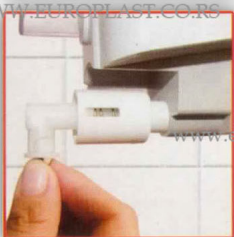

Otvorite donji deo ventila okretanjem u smeru suprotnom od smera kazaljki na satu. Izvucite oprugu sa gumicom i operite je, a operite i unutrašnji deo ventila mlazom tople vode kako bi odstranili mehaničke nečistoće koje prourokuju curenje dozatora.