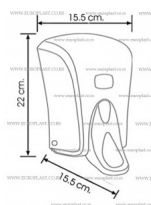

Opis

Dozator za te?ni sapun MEDICAL Vialli S6M , izra?en od visokokvalitetne ABS plastike, kapaciteta 1000 ml te?nog sapuna

Zbog karakteristika pumpe za ispu?avanje te?nog sapuna, NIJE POGODAN ZA DEZINFEKCIJNO SREDSTVO koje u sebi sadr?i alkohol.