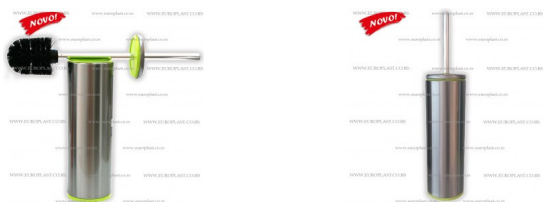

Nova cena: 1199,00 RSD

Prodajna cena sa popustom

Šetka za WC šolju CIGO je izrađena od nerđajućeg čelika-
Prohroma. Svojim atraktivnim, elegantnim dizajnom i velikim
izborom boja lako će se uklopiti u svako kupatilo.

Opis

Šetka za WC šolju CIGO Prohrom Mat - Zelena E423005

- Šetka za WC šolju CIGO izrađena je od Prohroma sa unutrašnjim detaljima od plastike u Kiwi Zelenoj boji.

- Boje u kojima se CIGO šetke proizvode su sledeće: Bela, Crvena, Bež, Crna, Mat Prohrom, Prohrom sa crnom posudom i Prohrom sa kiwi zelenom posudom, kao i u Prohrom-crnoj varijanti koja se kači na zid.

- Dimenzije WC šetke CIGO su: Visina 38cm, prečnik 8,5cm

- Ergonomska ručka koja omogućava lako uzimanje i korišćenje šetke
 - Zamenljiva glava šetke
 - Lako čišćenje i održavanje pomoću odvojive unutrašnje posude
 - Kvalitetan materijal će obezbediti dugotrajnu upotrebu šetke
 - Materijali: -Drška: Aluminijum, prohrom i PP Plastika, - Unutrašnja posuda: PP plastika,
 - Postolje: Prohromski plastificirani lim, -šetka: Polipropilenska vlakna
 - Materijal i boje koje se koriste su u skladu sa međunarodnim standardima i normama. Kontrola kvaliteta visokog stepena u toku procesa izrade garantuje bezbednost i kvalitet.
-