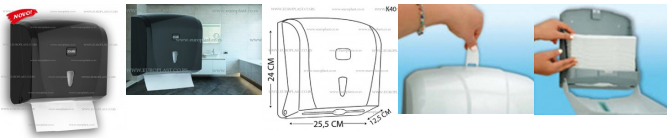

Nova cena: 1430,00 RSD

~~Cena: 2250,00 RSD~~

Prodajna cena sa popustom

Popust: -820,00 RSD

MIDI Držač složivih papirnih ubrusa C-V (savijenih na pola), izrađen od visokokvalitetne ABS plastike, kapaciteta 300 listova ubrusa.

Opis

MIDI držač papirnih ubrusa u listićima K40B CRNI Vialli (za 300 listića)

- Kapacitet: 300 listića papirnih ubrusa savijenih na pola (C ili V)
- Aparat je izrađen od visokokvalitetne ABS plastike.
- Mogućnost zaključavanja ključem koji se dobija uz aparat. U slučaju da izgubite ključ, možete ga poručiti kod nas kao rezervni deo. Postoji i mogućnost da se ključ zameni dugmetom za otvaranje ukoliko nema potrebe da se aparat zaključava. Ukoliko želite da kupite dugme uz aparat, naglasite to našoj službi prodaje prilikom naručivanja.
- Odgovara HACCP standardu, kao i ostalim standardima o bezbednosti hrane i predmeta opšte upotrebe, kao i direktivama Evropske unije.
- Prilikom korišćenja, korisnik dodiruje samo onaj listić koji uzima, a sledeći listić ostaje nedirnut u aparatu čime se sprežava kontaminacija papira za sledećeg korisnika.
- Odgovarajući papir za aparat: Papirni ubrus, dimenzije savijenog listića: 10,5 cm x 24 cm ,
- Odgovarajući papirni ubrus: Samosloživi V papirni ubrus u listićima (ubrus savijen na pola).