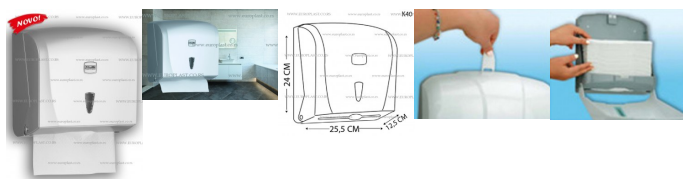

**Nova cena:1930,00 RSD**

~~Cena: 2079,00 RSD~~

Prodajna cena sa popustom

Popust:-149,00 RSD

MIDI Drža? složivih papirnih ubrusa C-V (savijenih na pola), izra?en od visokokvalitetne ABS plastike, kapaciteta 300 listova ubrusa.

### ***MIDI drža? papirnih ubrusa u listi?ima K40M METALIC Vialli (za 300 listi?a)***

- Kapacitet: 300 listi?a papirnih ubrusa savijenih na pola (C ili V)
- Aparat je izra?en od visokokvalitetne ABS plastike.
- Mogu?nost zaklju?avanja klju?em koji se dobija uz aparat. U slu?aju da izgubite klju?, možete ga poru?iti kod nas kao rezervni deo. Postoji i mogu?nost da se klju? zameni dugmetom za otvaranje ukoliko nema potrebe da se aparat zaklju?ava. Ukoliko želite da kupite dugme uz aparat, naglasite to našoj službi prodaje prilikom naru?ivanja.
- Odgovara HACCP standardu, kao i ostalim standardima o bezbednosti hrane i predmeta opšte upotrebe, kao i direktivama Evropske unije.
- Prilikom koriš?enja, korisnik dodiruje samo onaj listi? koji uzima, a slede?i listi? ostaje nedirnut