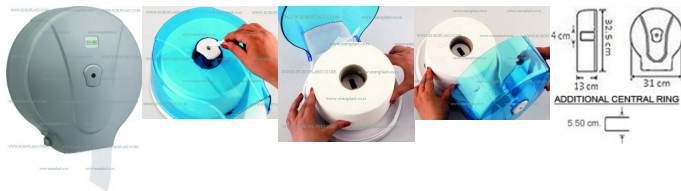

Opis

Drža? MAXI džambo rolne toalet papira Metalik Vialli MJ2M

- Mogu?nost zaklju?avanja

- Odgovara svim HCCP i ostalim standardima.

Kutija za toalet papir u MAXI džambo rolni

Dispenser toalet papira u MAXI džambo rolni