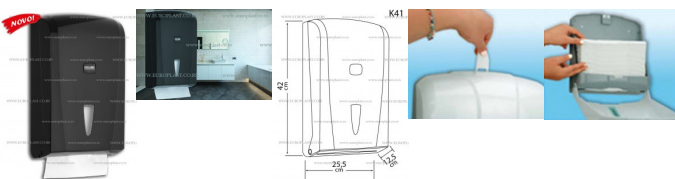

**Nova cena: 2310,00 RSD**

~~Cena: 3575,00 RSD~~

Prodajna cena sa popustom

Popust: -1265,00 RSD

MAXI Držač složivih papirnih ubrusa C-V (savijenih na pola), izrađen od visokokvalitetne ABS plastike, kapaciteta 600 listova ubrusa.

### **MAXI-V držač papirnih ubrusa u listićima K41B CRNI Vialli (za 600 listića)**

- Kapacitet: 600 listića papirnih ubrusa savijenih na pola (C ili V)
- Aparat je izrađen od visokokvalitetne ABS plastike.
- Mogućnost zaključavanja ključem koji se dobija uz aparat. U slučaju da izgubite ključ, možete ga poručiti kod nas kao rezervni deo. Postoji i mogućnost da se ključ zameni dugmetom za otvaranje ukoliko nema potrebe da se aparat zaključava. Ukoliko želite da kupite dugme uz aparat, naglasite to našoj službi prodaje prilikom naručivanja.
- Odgovara HACCP standardu, kao i ostalim standardima o bezbednosti hrane i predmeta opšte upotrebe, kao i direktivama Evropske unije.
- Prilikom korišćenja, korisnik dodiruje samo onaj listić koji uzima, a sledeći listić ostaje nedirnut