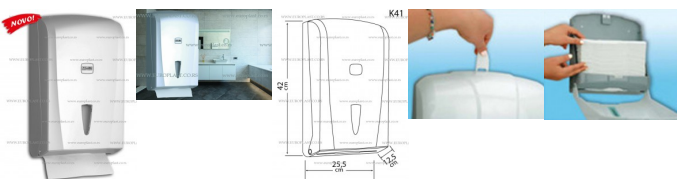

Nova cena: 3100,00 RSD

~~Cena: 3256,00 RSD~~

Prodajna cena sa popustom

Popust: -156,00 RSD

MAXI Držač složivih papirnih ubrusa C-V (savijenih na pola), izrađen od visokokvalitetne ABS plastike, kapaciteta 600 listova ubrusa.

Opis

MAXI-V držač papirnih ubrusa u listićima K41M METALIC Vialli (za 600 listića)

- Kapacitet: 600 listića papirnih ubrusa savijenih na pola (C ili V)

- Aparat je izrađen od visokokvalitetne ABS plastike.