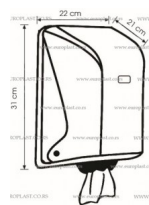

Opis

Drža? papirnih ubrusa u džambo rolni, sa centralnim izvla?enjem papira (papir se izvla?i iz sredine rolne) Vialli OG1M

- Kapacitet: Pre?nik rolne do 19 cm, visina rolne do 22 cm. Rolna se postavlja uspravno (vertikalno) u aparat.

- Aparat je izra?en od visokokvalitetne ABS plastike.

- Mogu?nost zaklju?avanja

- Odgovara svim HCCP i ostalim standardima.

- Odgovaraju?i papirni ubrus: Papirni ubrus u džambo rolni, pre?nika rolne do 19 cm, visine rolne do 22 cm.

- Zbog specijalnog oblika otvora kroz koji prolazi papir prilikom izvla?enja, mogu?e je koriš?enje papirne rolne sa perforacijom i bez perforacije izme?u listova.

- Boje u kojima se dispenceri za papirne ubruse u rolni sa centralnim izvla?enjem proizvode su: Bela, Transparentna, Crna i Metalik Siva.

- Montaža dispencera za papirne ubruse se vrši pomo?u tiplova i šrafova koji se dobijaju u kompletu.

- Montaža se može vršiti i bez bušenja zida, lepljenjem specijalnim lepkovima na bazi silikona (Bison, Moment-Fix i sl.). Ovi lepkovi se ne dobijaju uz dispencer za papirne ubruse, ve? se moraju kupiti odvojeno. Ovi lepkovi se mogu na?i u svakoj farbari. Prilikom lepljenja dispencera za papirne ubruse na podlogu, dovoljno je lepak naneti u pet ta?aka na pole?inu dispencera, po jednu ta?ku u uglovima i jednu ta?ku na sredini dispencera. U slu?aju lepljenja, poželjno je dispencer dodatno zalepiti za podlogu sa duplex - obostrano lepljivom trakom na jednom ili dva mesta, ili zalepiti krep trakom preko dispencera za podlogu, kako bi duplex ili krep traka držali dispencer u željenom položaju dok se silikonski