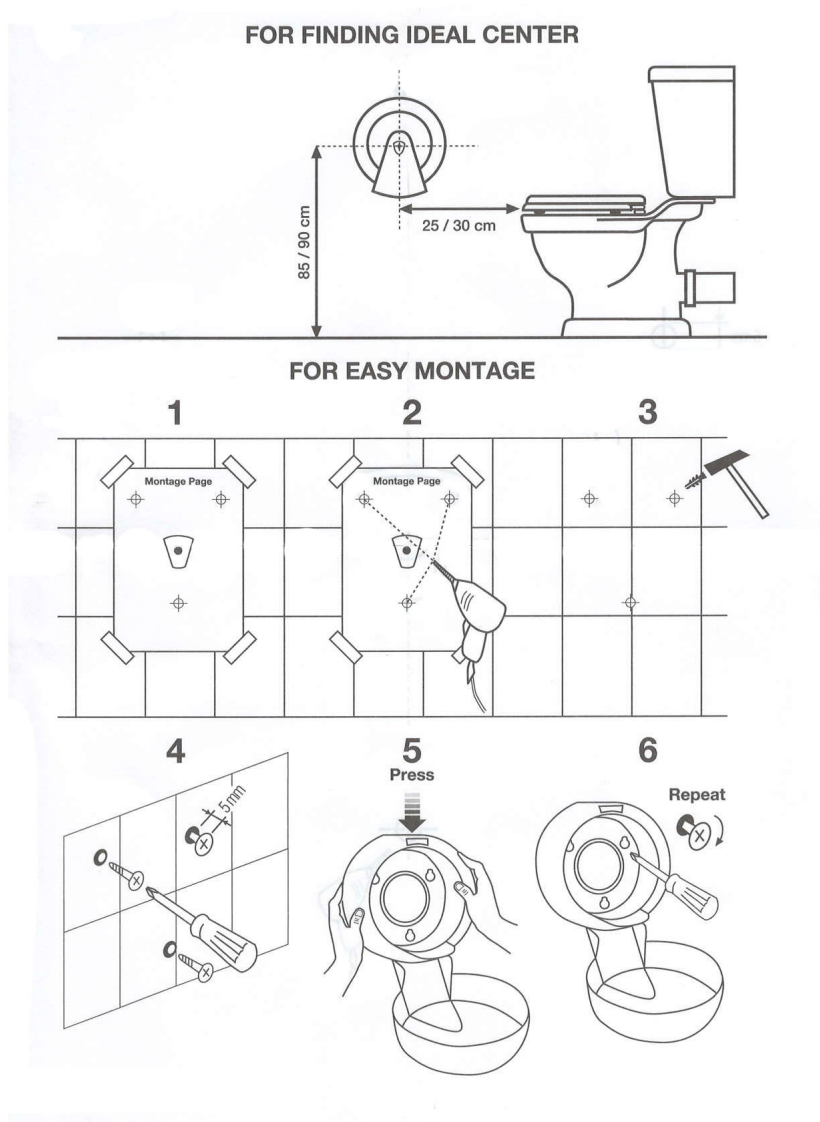

Održavanje aparata:

Ovaj aparat ne zahteva specijalno održavanje. Aparat spolja prebrisati vlažnom krpom. Ne koristiti abrazivna sredstva da ne bi došlo do oštećenja spoljnih površina.

GENERALNI UVOZNIK I DISTRIBUTER ZA SRBIJU:

EUROPLAST d.o.o. BEOGRAD

Anice Savi? - Rebac 13

11060 Beograd

tel: 011/275-66-66