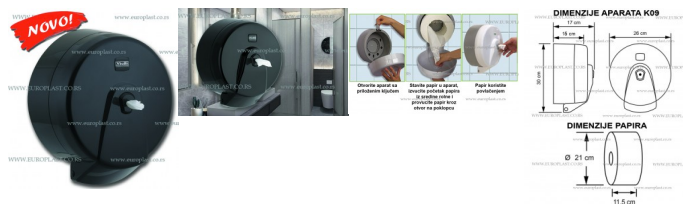

Nova cena: 2430,00 RSD

Cena: 2541,00 RSD

Prodajna cena sa popustom

Popust: -111,00 RSD

NOSEPOINT držač rolne toalet papira u džambo rolni, sa centralnim izvlačenjem papira K9. Specijalni vrh kroz koji se papir izvlači onemogućava izvlačenje više papira odjednom, jer se prilikom izvlačenja prvog lista papir cepa po perforaciji, i iz aparata ostaje da viri 2-3 cm od sledećeg lista.

Opis

APARAT KOJI ŠTEDI PAPIR!!!

NOSEPOINT držač rolne toalet papira u džambo rolni, sa centralnim izvlačenjem papira K9B Crni Vialli

- Specijalni vrh kroz koji se papir izvlači onemogućava izvlačenje više papira odjednom, jer se prilikom izvlačenja prvog lista papir cepa po perforaciji, i iz aparata ostaje da viri 2-3 cm od sledećeg lista.
- Kapacitet: Papir u rolni dužine do max. 180m, Prečnik rolne do 21 cm, širina rolne do 11,5 cm.
- Aparat je izrađen od visokokvalitetne ABS plastike.

- Mogućnost zaključavanja ključem koji se dobija uz aparat. U slučaju da izgubite ključ, možete ga poručiti kod nas kao rezervni deo.
- Odgovara HACCP standardu, kao i ostalim standardima o bezbednosti hrane i predmeta opšte upotrebe, kao i direktivama Evropske unije.
- Prilikom korišćenja, korisnik dodiruje samo onaj listić koji uzima, a sledeći listić ostaje nedirnut u aparatu čime se sprežava kontaminacija papira za sledećeg korisnika.
- Odgovarajuća rolna toalet papira: Toalet papir u džambo rolni, prečnika rolne do 21 cm, širine rolne do 11,8 cm. Zbog specijalnog oblika otvora kroz koji prolazi papir prilikom izvlačenja, papirna rolna MORA imati perforaciju između listova.
- Boje u kojima se aparat K09 proizvodi: Bela, Crna, Providna i Metalik Siva