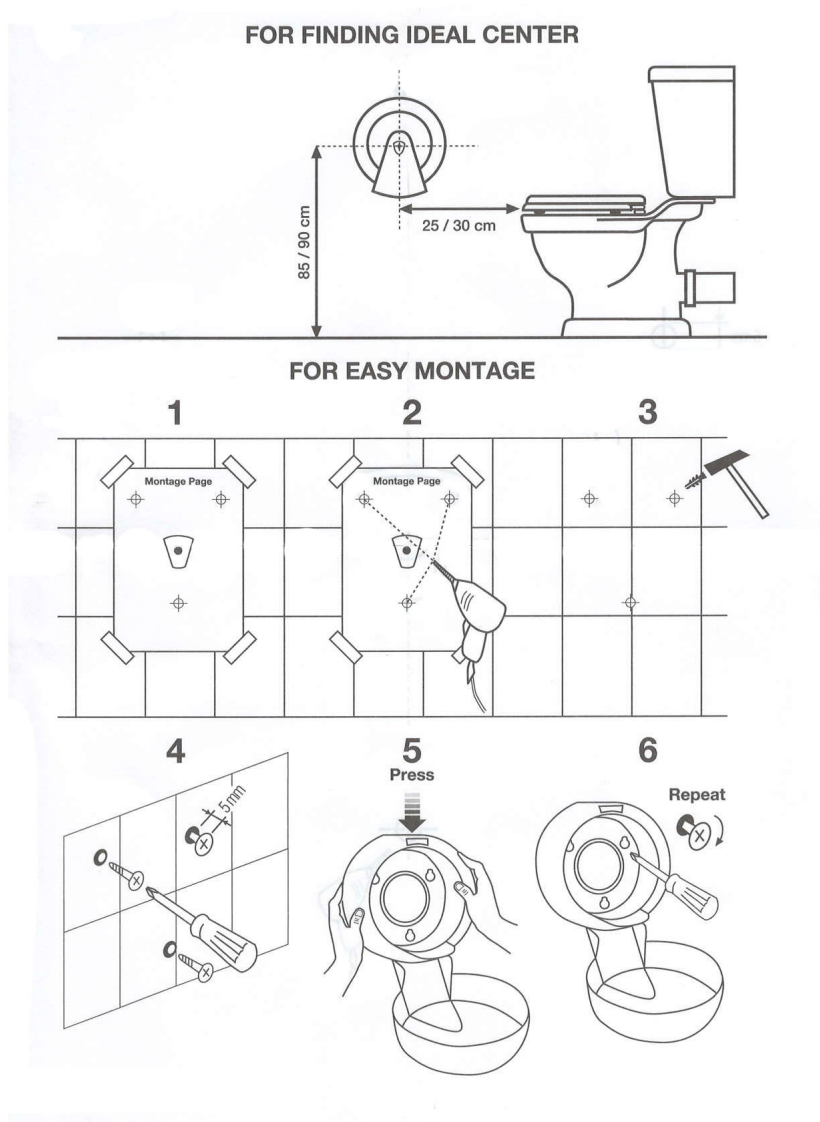

Održavanje aparata:

Ovaj aparat ne zahteva specijalno održavanje. Aparat spolja prebrisati vlažnom krpom. Ne koristiti abrazivna sredstva da ne bi došlo do ošte?enja spoljnih površina.

GENERALNI UVOZNIK I DISTRIBUTER ZA SRBIJU:

EUROPLAST d.o.o. BEOGRAD

Anice Savi? - Rebac 13

11060 Beograd

tel: 011/275-66-66