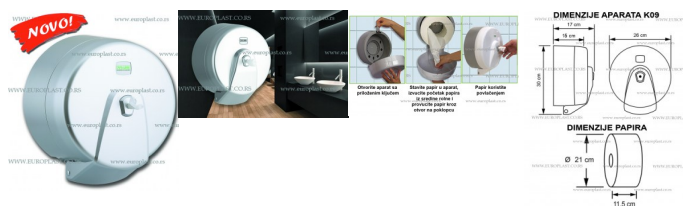

Nova cena: 2970,00 RSD

~~Cena: 3025,00 RSD~~

Prodajna cena sa popustom

Popust: -55,00 RSD

NOSEPOINT držač rolne toalet papira u džambo rolni, sa centralnim izvlačenjem papira K9. Specijalni vrh kroz koji se papir izvlači onemogućava izvlačenje više papira odjednom, jer se prilikom izvlačenja prvog lista papir cepa po perforaciji, i iz aparata ostaje da viri 2-3 cm od sledećeg lista.

Opis

APARAT KOJI ŠTEDI PAPIR!!!

NOSEPOINT držač rolne toalet papira u džambo rolni, sa centralnim izvlačenjem papira K9M Metalic Vialli

- Specijalni vrh kroz koji se papir izvlači onemogućava izvlačenje više papira odjednom, jer se prilikom izvlačenja prvog lista papir cepa po perforaciji, i iz aparata ostaje da viri 2-3 cm od sledećeg lista.
- Kapacitet: Papir u rolni dužine do max. 180m, Prečnik rolne do 21 cm, širina rolne do 11,5 cm.
- Aparat je izrađen od visokokvalitetne ABS plastike.

- Mogućnost zaključavanja ključem koji se dobija uz aparat. U slučaju da izgubite ključ, možete ga poručiti kod nas kao rezervni deo.
- Odgovara HACCP standardu, kao i ostalim standardima o bezbednosti hrane i predmeta opšte upotrebe, kao i direktivama Evropske unije.
- Prilikom korišćenja, korisnik dodiruje samo onaj listić koji uzima, a sledeći listić ostaje nedirnut u aparatu čime se sprežava kontaminacija papira za sledećeg korisnika.
- Odgovarajuća rolna toalet papira: Toalet papir u džambo rolni, prečnika rolne do 21 cm, širine rolne do 11,8 cm. Zbog specijalnog oblika otvora kroz koji prolazi papir prilikom izvlačenja, papirna rolna MORA imati perforaciju između listova.
- Boje u kojima se aparat K09 proizvodi: Bela, Crna, Providna i Metalik Siva