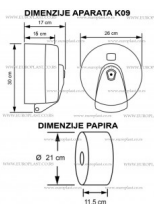

WWW.EUROPLAST.CO.RS  
**NOVO!**

www.euoplast.co.rs

**Nova cena:2160,00 RSD**

~~Cena: 2288,00 RSD~~

Prodajna cena sa popustom

Popust:-128,00 RSD

NOSEPOINT drža? rolne toalet papira u džambo rolni, sa centralnim izvla?enjem papira K9. Specijalni vrh kroz koji se papir izvla?i onemogu?ava izvla?enje više papira odjednom, jer se prilikom izvla?enja prvog lista papir cepa po perforaciji, i iz aparata ostaje da viri 2-3 cm od slede?eg lista.

## Opis

***APARAT KOJI ŠTEDI PAPIR!!!***

***NOSEPOINT drža? rolne toalet papira u džambo rolni, sa centralnim izvla?enjem papira K9T Transparent Vialli***

- Specijalni vrh kroz koji se papir izvla?i onemogu?ava izvla?enje više papira odjednom, jer se prilikom izvla?enja prvog lista papir cepa po perforaciji, i iz aparata ostaje da viri 2-3 cm od slede?eg lista.
- Kapacitet: Papir u rolni dužine do max. 180m, Pre?nik rolne do 21 cm, širina rolne do 11,5 cm.
- Aparat je izra?en od visokokvalitetne ABS plastike.

- Mogućnost zaključavanja ključem koji se dobija uz aparat. U slučaju da izgubite ključ, možete ga poručiti kod nas kao rezervni deo.
- Odgovara HACCP standardu, kao i ostalim standardima o bezbednosti hrane i predmeta opšte upotrebe, kao i direktivama Evropske unije.
- Prilikom korišćenja, korisnik dodiruje samo onaj listić koji uzima, a sledeći listić ostaje nedirnut u aparatu čime se sprežava kontaminacija papira za sledećeg korisnika.
- Odgovarajuća rolna toalet papira: Toalet papir u džambo rolni, prečnika rolne do 21 cm, širine rolne do 11,8 cm. Zbog specijalnog oblika otvora kroz koji prolazi papir prilikom izvlačenja, papirna rolna MORA imati perforaciju između listova.
- Boje u kojima se aparat K09 proizvodi: Bela, Crna, Providna i Metalik Siva