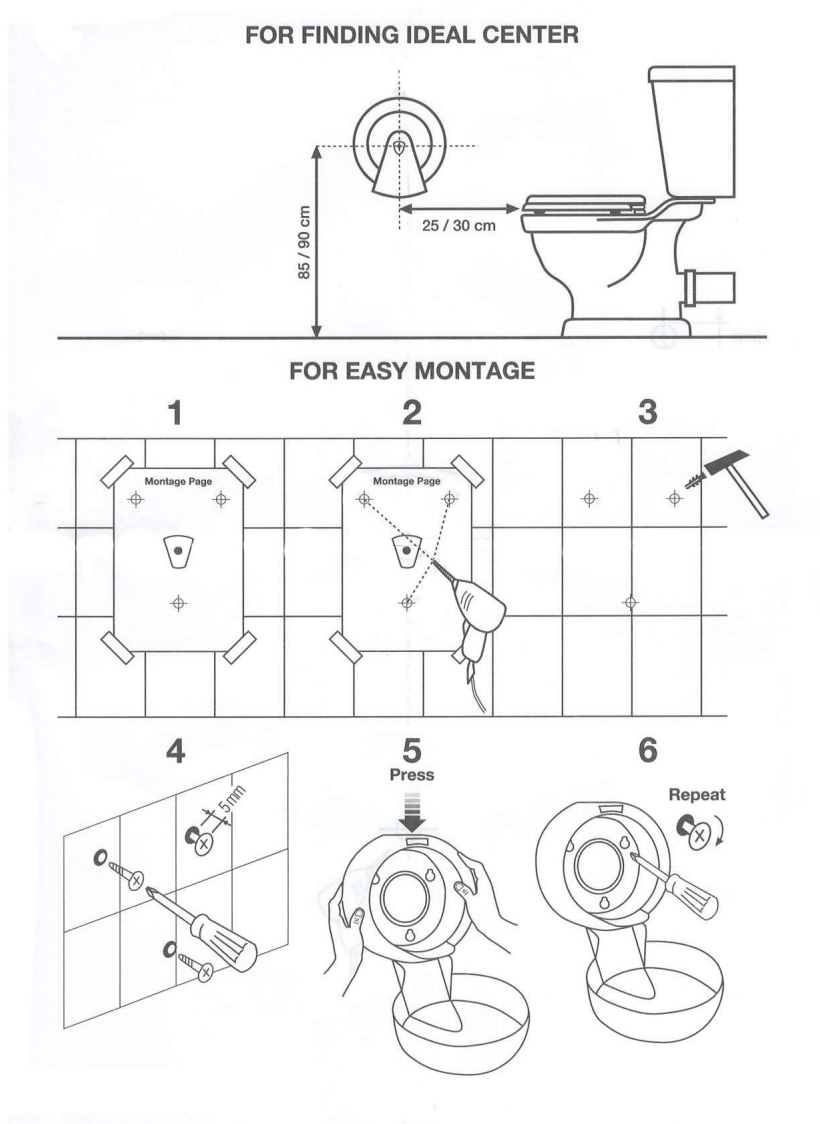

Održavanje aparata:

Ovaj aparat ne zahteva specijalno održavanje. Aparat spolja prebrisati vlažnom krpom. Ne koristiti abrazivna sredstva da ne bi došlo do oštećenja spoljnih površina.

GENERALNI UVOZNIK I DISTRIBUTER ZA SRBIJU:

EUROPLAST d.o.o. BEOGRAD

Anice Savić - Rebac 13

11060 Beograd

tel: 011/275-66-66