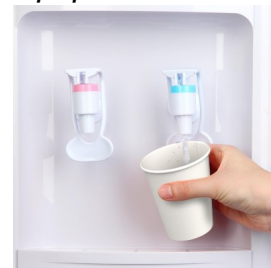

Dizajn u **tamno braon boji kafe** sa belim motivima i natpisom „Coffee to go“ daje elegantan i profesionalan izgled. Na pole?ini ?aše nalaze se oznake za vrstu napitka (coffee, espresso, hot chocolate, tea, decaf) za jednostavno ozna?avanje. Idealna je za kafi?e, restorane, kancelarije, aparate za kafu i promotivne doga?aje.

Ili popiti ledeno hladnu vodu:

NA?IN UPOTREBE:

- Koriste se u doma?instvu, restoranima, kafic?ima, barovima, koktelima i zabavama, hotelima, kancelarijama i sl.

Za hladna pi?a uzmite jednu ?ašu.

Za topla pi?a uzmite dve ?aše.