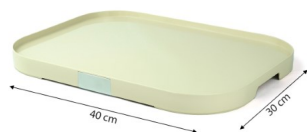

Nova cena: 1100,00 RSD

Prodajna cena sa popustom

Elegantni poslužavnik u bež nijansi, izrađen od visokokvalitetne ABS plastike, dimenzija 40 x 30 cm. Otporan na udarce i vlagu, idealan za posluživanje hrane i pića u kući, kancelariji ili ugostiteljstvu. Ne sme se prati u mašini za pranje sudova.

Opis

PASIFIK poslužavnik Bež E7109, Plastika, 40cmx30cm

Ovaj **poslužavnik od ABS plastike u nežnoj bež boji** odlikuje se modernim dizajnom i vrhunskom izradom. Kombinuje **estetiku i praktičnost**, pa savršeno pristaje uz svaki enterijer — od klasičnih do savremenih kuhinja i restorana.

Dimenzije od **40 x 30 cm** pružaju optimalan prostor za posluživanje, dok bež ton unosi toplinu i eleganciju u svaki ambijent.

Napomena: proizvod **nije pogodan za pranje u mašini za pranje sudova** niti za izlaganje visokim temperaturama.

Karakteristike proizvoda:

- Materijal: **ABS plastika (visokokvalitetna)**

- Boja: **bež**
- Dimenzije: **40 x 30 cm**
- Oblik: pravougaoni sa zaobljenim ivicama
- Površina: glatka, laka za čišćenje
- Otporno na udarce i vlagu
- Povišene ivice protiv prosipanja
- Pogodno za domaćinstva, kancelarije i ugostiteljske objekte
- **Ne može se prati u mašini za pranje sudova**