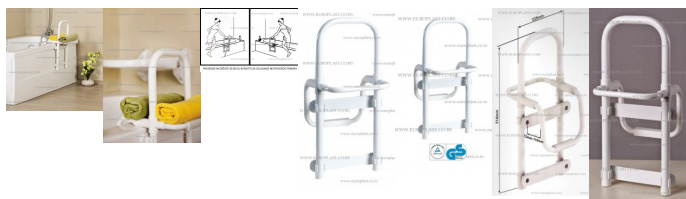

Nova cena: 3990,00 RSD

Prodajna cena sa popustom

Ružica - držač za kadu KV06 Bela - Pomoć za starije osobe i osobe sa posebnim potrebama, za pomoć prilikom izlaska iz kade

Opis