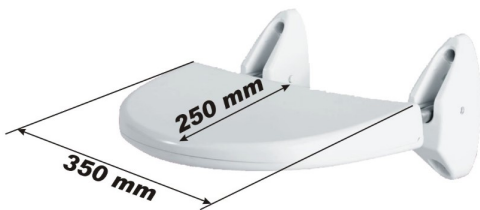

- Dimenzije sedišta stolice KV07 su: Širina 350mm, dužina 250mm