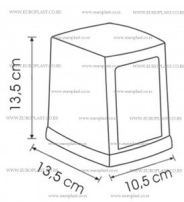

**Nova cena: 790,00 RSD**

~~Cena: 1045,00 RSD~~

Prodajna cena sa popustom

Popust: -255,00 RSD

Stoni drža? salveta za espresso izra?en je od kvalitetne ABS plastike. Drža? salveta je dvostrani, tako da se salvete mogu uzimati sa obe strane. kapacitet je 200 salveta. Ovaj model je ura?en u kombinaciji bele i sive boje visokog sjaja.

## Opis

Stoni drža? salveta za espresso izra?en je od kvalitetne ABS plastike. Drža? salveta je dvostrani, tako da se salvete mogu uzimati sa obe strane. Opruga koja gura zadnju plo?u doprinosi tome da se salvete ne raspajuu ve? da se mogu uredno izvla?iti jedna po jedna. Ovaj model je ura?en u kombinaciji bele i sive boje.