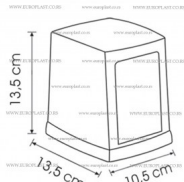

Nova cena:1770,00 RSD

~~Cena: 1980,00 RSD~~

Prodajna cena sa popustom

Popust:-210,00 RSD

Stoni drža? salveta za espresso izra?en je od kvalitetne ABS plastike. Drža? salveta je dvostrani, tako da se salvete mogu uzimati sa obe strane, kapaciteta 200 salveta. Ovaj model je ura?en od hromirane plastike visokog sjaja.

Opis

Stoni drža? salveta za espresso izra?en je od kvalitetne ABS plastike. Drža? salveta je dvostrani, tako da se salvete mogu uzimati sa obe strane. Opruga koja gura zadnju plo?u doprinosi tome da se salvete ne rasipaju ve? da se mogu uredno izvla?iti jedna po jedna. Ovaj model je ura?en od hromirane plastike visokog sjaja. Kapacitet drža?a je 2 pakovanja po 100 salveta, ukupno 200 salveta u jednom punjenju.