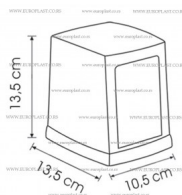

Opis

Stoni drža? salveta za espresso izra?en je od kvalitetne ABS plastike. Drža? salveta je dvostrani, tako da se salvete mogu uzimati sa obe strane. Opruga koja gura zadnju plo?u doprinosi tome da se salvete ne rasipaju ve? da se mogu uredno izvla?iti jedna po jedna. Ovaj model je ura?en sa završnom obradom u imitaciji drveta. Kapacitet drža?a je 2 pakovanja po 100 salveta, ukupno 200 salveta u jednom punjenju.