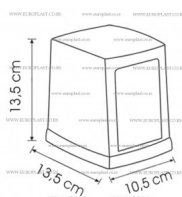

Opis

Stoni drža? salveta za espresso izra?en je od kvalitetne ABS plastike. Drža? salveta je dvostrani, tako da se salvete mogu uzimati sa obe strane. Opruga koja gura zadnju plo?u doprinosi tome da se salvete ne rasipaju ve? da se mogu uredno izvla?iti jedna po jedna. Ovaj model je ura?en od crne ABS plastike visokog sjaja. Kapacitet drža?a je 2 pakovanja po 100 salveta, ukupno 200 salveta u jednom punjenju.