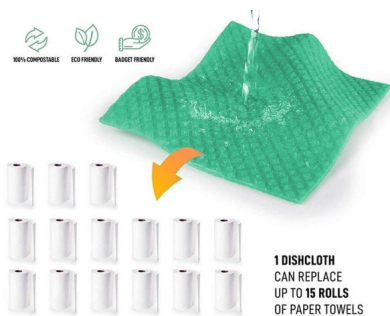

Nova cena: 59,99 RSD

~~Cena: 79,99 RSD~~

Prodajna cena sa popustom

Popust: -20,00 RSD

TRULEX KRPA ZA SUDOVE MANJA 14x15 cm Efikasne, profesionalne, visokokvalitetne truleks krpe dizajnirane su da zadovolje sve potrebe doma?instva i poslovnog ?iŝ?enja. Ove super upijaju?e sun?eraste krpe upijaju vodu do 16 puta više od sopstvene težine, što ih ?ini idealnim za brisanje. 100% biorazgradivo i PEFC sertifikovano. Paket krpa u mešovitim bojama za razli?ite namene po potrebi. Pakovanje od 3 komada

Opis

TRULEX KRPA ZA SUDOVE MANJA 14x15 cm

Efikasne, profesionalne, visokokvalitetne truleks krpe dizajnirane su da zadovolje sve potrebe doma?instva i poslovnog ?iŝ?enja. Ove super upijaju?e sun?eraste krpe upijaju vodu do 16 puta više od sopstvene težine, što ih ?ini idealnim za brisanje i skupljanje prolivene te?nosti.

100% biorazgradivo i PEFC sertifikovano.

Paket krpa u mešovitim bojama za razli?ite namene po potrebi.

Temeljno isperite pre i posle svake upotrebe da biste uklonili višak tečnosti i prljavštine.

*Može se prati u mašini na 40°C sa sličnim bojama koje boje mogu da se peru?
Ova krpa je najbolje rešenje za čišćenje površina u domaćinstvu kao što su aparati, radne ploče, nameštaj, ormari, obloge od drveta, podovi ili prozori.*

Lako upija prosutu kafu, vino ili sokove. Ne cedi se i ne pravi nered. Zamenite papirne ubruse i kuhinjske ubruse sa ovom krpom koja je ekološki podobna.

UPOTREBA:

Pre prve upotrebe isperite vodom. Isperite vodom pre i posle svake upotrebe. Posle upotrebe isperite i iscedite i ostavite da se osuši.