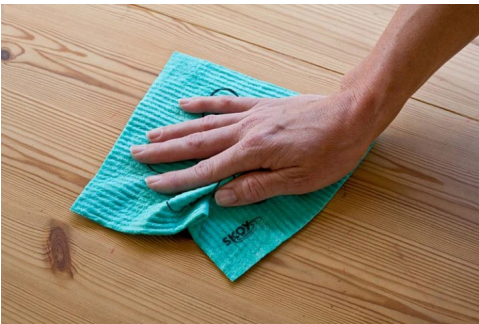

Opis

TRULEX KRPA ZA SUDOVE MANJA 14x15 cm

Efikasne, profesionalne, visokokvalitetne truleks krpe dizajnirane su da zadovolje sve potrebe doma?instva i poslovnog ?iŝ?enja. Ove super upijaju?e sun?eraste krpe upijaju vodu do 16 puta više od sopstvene težine, što ih ?ini idealnim za brisanje i skupljanje prolivene te?nosti.

100% biorazgradivo i PEFC sertifikovano.

Paket krpa u mešovitim bojama za razli?ite namene po potrebi.

Temeljno isperite pre i posle svake upotrebe da biste uklonili višak tečnosti i prljavštine.

*Može se prati u mašini na 40°C sa sličnim bojama koje boje mogu da se peru?
Ova krpa je najbolje rešenje za čišćenje površina u domaćinstvu kao što su aparati, radne ploče, nameštaj, ormari, obloge od drveta, podovi ili prozori.*

Lako upija prosutu kafu, vino ili sokove. Ne cedi se i ne pravi nered. Zamenite papirne ubruse i kuhinjske ubruse sa ovom krpom koja je ekološki podobna.

UPOTREBA:

Pre prve upotrebe isperite vodom. Isperite vodom pre i posle svake upotrebe. Posle upotrebe isperite i iscedite i ostavite da se osuši.