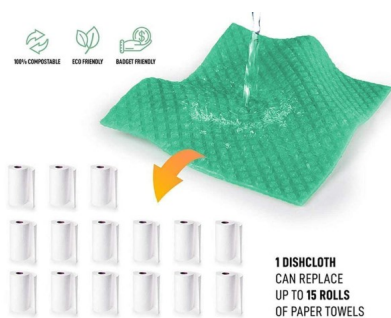

Nova cena:109,99 RSD

Prodajna cena sa popustom

TRULEX KRPA ZA SUDOVE VE?A 18x20 cm Efikasne, profesionalne, visokokvalitetne truleks krpe dizajnirane su da zadovolje sve potrebe doma?instva i poslovnog ?i?c?enja. Ove super upijajuc?e sun?eraste krpe upijaju vodu do 16 puta više od sopstvene težine, što ih ?ini idealnim za brisanje. 100% biorazgradivo i PEFC sertifikovano. Paket krpa u mešovitim bojama za razli?ite namene po potrebi. Pakovanje od 3 komada

Opis

TRULEX KRPA ZA SUDOVE VE?A 18x20 cm

Efikasne, profesionalne, visokokvalitetne truleks krpe dizajnirane su da zadovolje sve potrebe doma?instva i poslovnog ?i?c?enja. Ove super upijajuc?e sun?eraste krpe upijaju vodu do 16 puta više od sopstvene težine, što ih ?ini idealnim za brisanje i skupljanje prolivene te?nosti.

100% biorazgradivo i PEFC sertifikovano.

Paket krpa u mešovitim bojama za razli?ite namene po potrebi.

Temeljno isperite pre i posle svake upotrebe da biste uklonili višak te?nosti i prljavštine.

*Može se prati u mašini na 40°C sa sli?nim bojama koje boje mogu da se peru.?
Ova krpa je najbolje rešenje za ?iš?enje površina u doma?instvu kao što su aparati, radne plo?e, nameštaj, ormari, obloge od drveta, podovi ili prozori.*

Lako upija prosutu kafu, vino ili sokove. Ne cedi se i ne pravi nered. Zamenite papirne ubruse i kuhinjske ubruse sa ovom krpom koja je ekološki podobna.

UPOTREBA:

Pre prve upotrebe isperite vodom. Isperite vodom pre i posle svake upotrebe. Posle upotrebe isperite i iscedite i ostavite da se osuši.