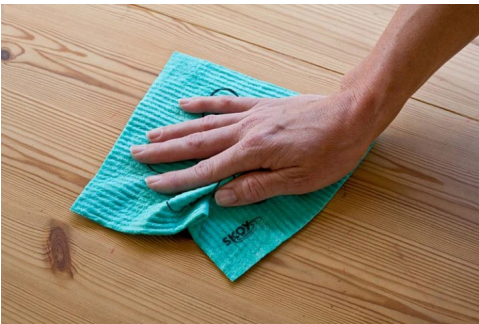

Opis

TRULEX KRPA ZA SUDOVE VE?A 18x20 cm

Efikasne, profesionalne, visokokvalitetne truleks krpe dizajnirane su da zadovolje sve potrebe doma?instva i poslovnog ?i?c?enja. Ove super upijajuc?e sun?eraste krpe upijaju vodu do 16 puta više od sopstvene težine, što ih ?ini idealnim za brisanje i skupljanje prolivene te?nosti.

100% biorazgradivo i PEFC sertifikovano.

Paket krpa u mešovitim bojama za razli?ite namene po potrebi.

Temeljno isperite pre i posle svake upotrebe da biste uklonili višak te?nosti i prljavštine.

*Može se prati u mašini na 40°C sa sli?nim bojama koje boje mogu da se peru.?
Ova krpa je najbolje rešenje za ?iš?enje površina u doma?instvu kao što su aparati, radne plo?e, nameštaj, ormari, obloge od drveta, podovi ili prozori.*

Lako upija prosutu kafu, vino ili sokove. Ne cedi se i ne pravi nered. Zamenite papirne ubruse i kuhinjske ubruse sa ovom krpom koja je ekološki podobna.

UPOTREBA:

Pre prve upotrebe isperite vodom. Isperite vodom pre i posle svake upotrebe. Posle upotrebe isperite i iscedite i ostavite da se osuši.