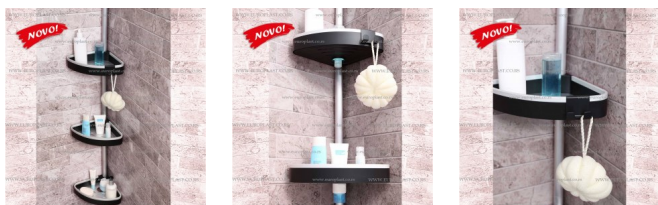

Nova cena:3490,00 RSD

Prodajna cena sa popustom

Ugaona polica za kupatilo, montira se bez bušenja zida. Tri police srednjih dimenzija 21x21cm ?e omogu?iti da u njih smestite sve što vam je potrebno za komforno kupanje, a da vam ostane dovoljno mesta za kupanje. Aluminijske nose?e cevi se montiraju bez bušenja zida. Meke stopice na krajevima police spre?avaju ošte?enje kade i plafona. Brza i laka montaža bez alata.

### ***Ugaona polica za kupatilo N38 Crna Bez bušenja zida, 3 police 21x21cm***

- Ugaona Polica N38 je izra?ena od visokokvalitetnih materijala: Cevi su od eloksiranog Aluminijske nose?e cevi se montiraju bez bušenja zida. Meke stopice na krajevima police spre?avaju ošte?enje kade i plafona. Brza i laka montaža bez alata.

Police su dubine 4,5 cm, tako da se u njih mogu staviti razne boce šampona i pena za kupanje bez straha da ?e ispasti iz police. Visina i raspored polica se mogu odre?ivati po želji.

Dno police je dizajnirano tako da se bo?ice mogu stavljeti vrhom nadole radi lakšeg istiskivanja

težnosti.

U kompletu se dobija dupla plastična kukica koja se može zakačiti na bilo koju policu, i na koju se može okačiti žilet za brijanje, mrežica ili sunđer za kupanje.

- Polica se lako montira bez alata i bez bušenja zida. Minimalna visina police je 135 cm, a maksimalna visina je 260 cm.
- Polica se svojim atraktivnim dizajnom uklapa u kako u starija, tako i u najmodernija kupatila.
- Boje u kojima se ugaona polica N38 proizvodi: Bela, Crna