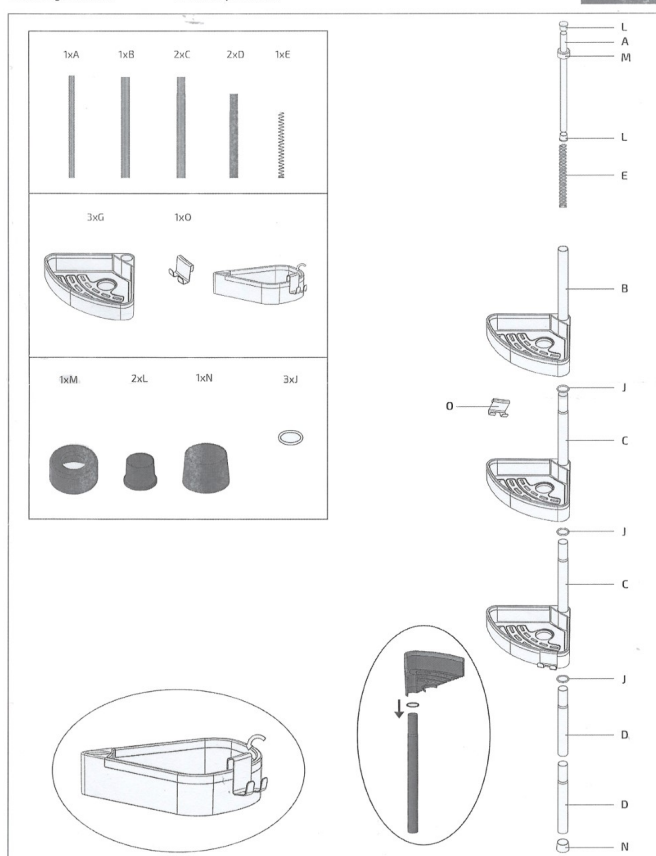

Održavanje police:

Ova polica ne zahteva specijalno održavanje. Poželjno je posle upotrebe policu prebrisati vlažnom krpom. Ne koristiti abrazivna sredstva da ne bi došlo do oštećenja spoljnih površina.

GENERALNI UVOZNIK I DISTRIBUTER ZA SRBIJU:

EUROPLAST d.o.o. BEOGRAD
Anice Savić - Rebac 13
11060 Beograd
tel: 011/275-66-66
Mob: 063/8-333-666
prodaja@europlast.co.rs