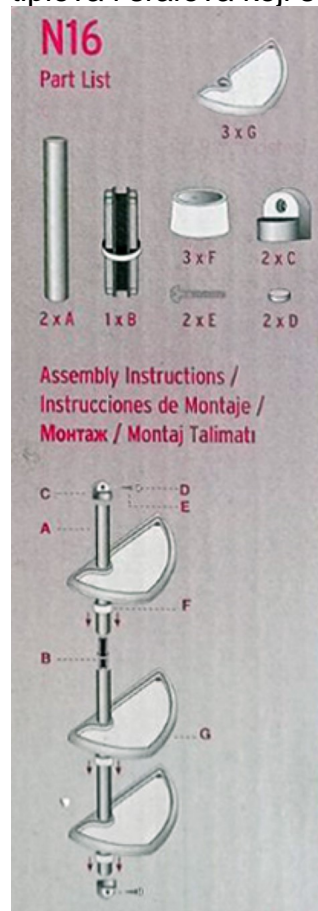

- Polica se montira po uputstvu za montažu koje se dobija uz policu. Ugradnja se vrši pomoću tiplova i šrafova koji se isporučuju u pakovanju.

Održavanje police:

- Ova polica ne zahteva specijalno održavanje. Poželjno je posle upotrebe policu prebrisati vlažnom krpom. Ne koristiti abrazivna sredstva da ne bi došlo do oštećenja spoljnih površina.

GENERALNI UVOZNIK I DISTRIBUTER ZA SRBIJU:

EUROPLAST d.o.o. BEOGRAD
Anice Savić - Rebac 13
11060 Beograd
tel: 011/275-66-66
Mob: 063/8-333-666
prodaja@europlast.co.rs