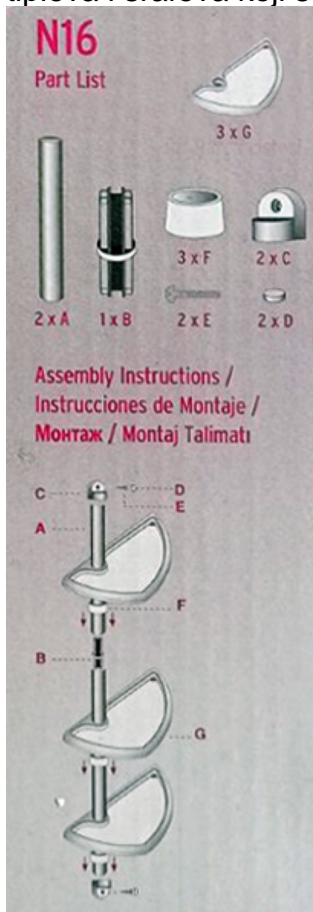

Održavanje police:

- Ova polica ne zahteva specijalno održavanje. Poželjno je posle upotrebe policu prebrisati vlažnom krpom. Ne koristiti abrazivna sredstva da ne bi došlo do oštećenja spoljnih površina.