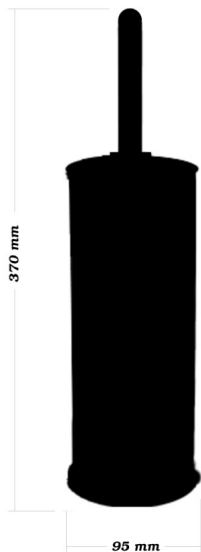

Nova cena:995,00 RSD

Prodajna cena sa popustom

Šetka za WC školju CP705 je izrađena od prohroma. Elegantan dizajn i odličan kvalitet ulepšava vaše kupatilo.

Opis

Šetka za WC školju CP705 Prohrom

- Šetka za WC školju CP705 izrađena je od Prohroma

- Dimenzije WC šetke CP705 su: Visina 370mm, prečnik 95mm

- Ergonomska ručka koja omogućava lako uzimanje i korišćenje šetke
- Zamenljiva glava šetke
- Kvalitetan materijal će obezbediti dugotrajnu upotrebu šetke
- Na prohromskom delu zbog završne obrade brušenjem ne ostaju otisci prstiju što olakšava održavanje
- Materijali: -Drška Prohrom, - Posuda prohrom 430, -šetka Polipropilenska vlakna
- Materijal i boje koje se koriste su u skladu sa međunarodnim standardima i normama. Kontrola kvaliteta visokog stepena u toku procesa izrade garantuje bezbednost i kvalitet.