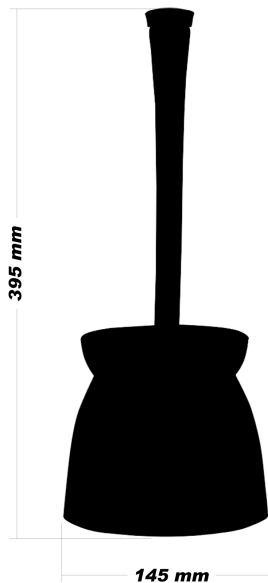

Nova cena: 850,00 RSD

Prodajna cena sa popustom

Šetka za WC šolju DUO je izrađena od akrilne prozirne plastike. Svojim dizajnom i velikim izborom boja lako će se uklopiti u svako kupatilo.

Opis

Šetka za WC šolju DUO Bela E180101

- Šetka za WC šolju DUO izrađena je od visokokvalitetne ABS/SAN akrilne plastike
- Boje u kojima se DUO šetke proizvode su sledeće: Bela, Narandžasta, Crvena, Zelena, i Crna

- Dimenzije WC šetke DUO su: Visina 395mm, prečnik 145mm