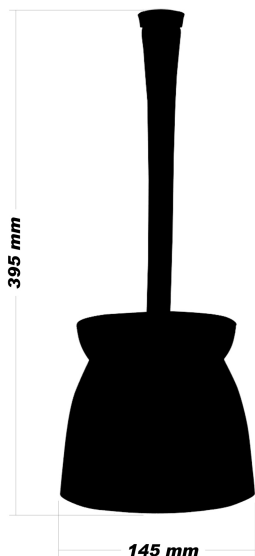

**Nova cena:850,00 RSD**

Prodajna cena sa popustom

Šetka za WC šolju DUO je izrađena od akrilne prozirne plastike. Svojim dizajnom i velikim izborom boja lako će se uklopiti u svako kupatilo.

### Šetka za WC šolju DUO Crvena E181804

- Šetka za WC šolju DUO izrađena je od visokokvalitetne ABS/SAN akrilne plastike
- Boje u kojima se DUO šetke proizvode su sledeće: Bela, Narandžasta, Crvena, Zelena, i Crna

- Dimenzije WC šetke DUO su: Visina 395mm, prečnik 145mm

- Ergonomska ručka koja omogućava lako uzimanje i korišćenje šetke
- Zamenljiva glava šetke
- Kvalitetan materijal će obezbediti dugotrajnu upotrebu šetke
- Materijali: -Drška Polipropilen plastika, - Posuda ABS plastika, -Postolje SAN plastika, -šetka Polipropilenska vlakna
- Materijal i boje koje se koriste su u skladu sa međunarodnim standardima i normama. Kontrola kvaliteta visokog stepena u toku procesa izrade garantuje bezbednost i kvalitet.