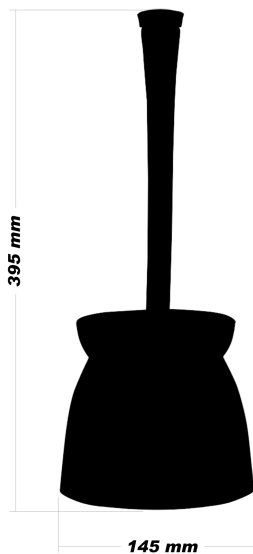

Nova cena:850,00 RSD

Prodajna cena sa popustom

Šetka za WC šolju DUO je izrađena od akrilne prozirne plastike. Svojim dizajnom i velikim izborom boja lako će se uklopiti u svako kupatilo.

Opis

Šetka za WC šolju DUO Narandžasta E180808

- Šetka za WC šolju DUO izrađena je od visokokvalitetne ABS/SAN akrilne plastike
- Boje u kojima se DUO šetke proizvode su sledeće: Bela, Narandžasta, Crvena, Zelena, i Crna

- Dimenzije WC šetke DUO su: Visina 395mm, prečnik 145mm