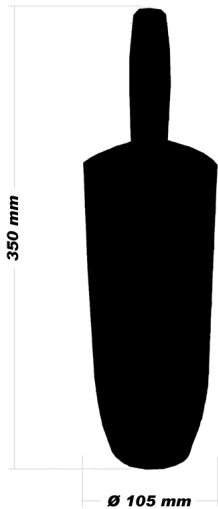

Nova cena: 950,00 RSD

Prodajna cena sa popustom

Šetka za WC školju FELY je izrađena od akrilne plastike. Svojim dizajnom i velikim izborom boja lako će se uklopiti u svako kupatilo.

Opis

Šetka za WC školju FELY Belo-Crna E0506

- Šetka za WC školju FELY izrađena je od visokokvalitetne ABS/SAN akrilne plastike
- Boje u kojima se FELY šetke proizvode su sledeće: Belo-Crna, Belo-Zelena, Belo-Crvena, Belo-Narandžasta, Belo-Plava, Belo-Teget, Belo-Roze i Belo Ljubičasta
- U FELY kolekciji šetku možete kompletirati sa odgovarajućom FELY kanticom za smeće.

- Dimenzije WC šetke FELY su: Visina 350mm, prečnik 105mm

- Ergonomska ručka koja omogućava lako uzimanje i korišćenje šetke
 - Zamenljiva glava šetke
 - Kvalitetan materijal će obezbediti dugotrajnu upotrebu šetke
 - Materijali: -Drška ABS plastika, - Posuda ABS plastika, -Šetka Polipropilenska vlakna
 - Materijal i boje koje se koriste su u skladu sa međunarodnim standardima i normama. Kontrola kvaliteta visokog stepena u toku procesa izrade garantuje bezbednost i kvalitet.
-