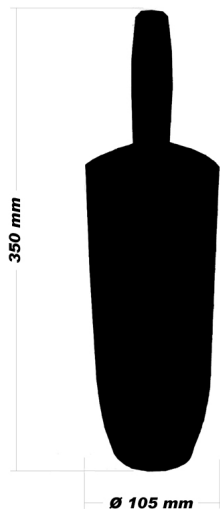

NOVO!

Nova cena:950,00 RSD

Prodajna cena sa popustom

Šetka za WC školju FELY je izrađena od akrilne plastike. Svojim dizajnom i velikim izborom boja lako će se uklopiti u svako kupatilo.

Opis

Šetka za WC školju FELY Belo-Crvena E0504

- Šetka za WC školju FELY izrađena je od visokokvalitetne ABS/SAN akrilne plastike
- Boje u kojima se FELY šetke proizvode su sledeće: Belo-Crna, Belo-Zelena, Belo-Crvena, Belo-Narandžasta, Belo-Plava, Belo-Teget, Belo-Roze i Belo Ljubičasta
- U FELY kolekciji šetku možete kompletirati sa odgovarajućom FELY kanticom za smeće.

- Dimenzije WC šetke FELY su: Visina 350mm, prečnik 105mm

- Ergonomska ručka koja omogućava lako uzimanje i korišćenje šetke
 - Zamenljiva glava šetke
 - Kvalitetan materijal će obezbediti dugotrajnu upotrebu šetke
 - Materijali: -Drška ABS plastika, - Posuda ABS plastika, -Šetka Polipropilenska vlakna
 - Materijal i boje koje se koriste su u skladu sa međunarodnim standardima i normama. Kontrola kvaliteta visokog stepena u toku procesa izrade garantuje bezbednost i kvalitet.
-