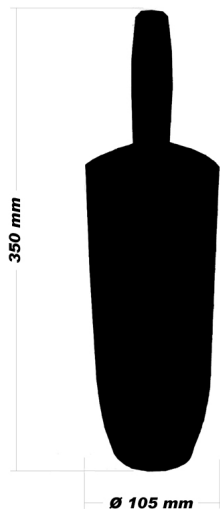

Nova cena: 950,00 RSD

Prodajna cena sa popustom

Šetka za WC školju FELY je izrađena od akrilne plastike. Svojim dizajnom i velikim izborom boja lako će se uklopiti u svako kupatilo.

Opis

Šetka za WC školju FELY Belo-Ljubičasta E0514

- Šetka za WC školju FELY izrađena je od visokokvalitetne ABS/SAN akrilne plastike
- Boje u kojima se FELY šetke proizvode su sledeće: Belo-Crna, Belo-Zelena, Belo-Crvena, Belo-Narandžasta, Belo-Plava, Belo-Teget, Belo-Roze i Belo Ljubičasta
- U FELY kolekciji šetku možete kompletirati sa odgovarajućom FELY kanticom za smeće.

- Dimenzije WC šetke FELY su: Visina 350mm, prečnik 105mm

- Ergonomska ručka koja omogućava lako uzimanje i korišćenje šetke
 - Zamenljiva glava šetke
 - Kvalitetan materijal će obezbediti dugotrajnu upotrebu šetke
 - Materijali: -Drška ABS plastika, - Posuda ABS plastika, -Šetka Polipropilenska vlakna
 - Materijal i boje koje se koriste su u skladu sa međunarodnim standardima i normama. Kontrola kvaliteta visokog stepena u toku procesa izrade garantuje bezbednost i kvalitet.
-