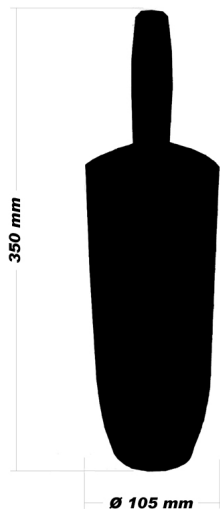

**NOVO!**

Nova cena: 950,00 RSD

Prodajna cena sa popustom

Šetka za WC šolju FELY je izrađena od akrilne plastike. Svojim dizajnom i velikim izborom boja lako će se uklopiti u svako kupatilo.

- Dimenzije WC šetke FELY su: Visina 350mm, prečnik 105mm

- Ergonomska ručka koja omogućava lako uzimanje i korišćenje šetke
  - Zamenljiva glava šetke
  - Kvalitetan materijal će obezbediti dugotrajnu upotrebu šetke
  - Materijali: -Drška ABS plastika, - Posuda ABS plastika, -šetka Polipropilenska vlakna
  - Materijal i boje koje se koriste su u skladu sa međunarodnim standardima i normama. Kontrola kvaliteta visokog stepena u toku procesa izrade garantuje bezbednost i kvalitet.
- 