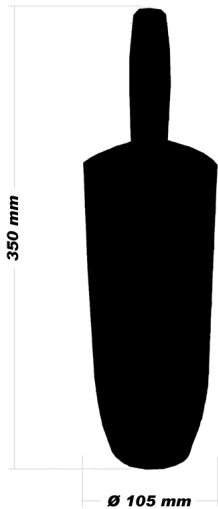

Nova cena: 950,00 RSD

Prodajna cena sa popustom

Šetka za WC školju FELY je izrađena od akrilne plastike. Svojim dizajnom i velikim izborom boja lako će se uklopiti u svako kupatilo.

Opis

Šetka za WC školju FELY Belo-Plava E0502

- Šetka za WC školju FELY izrađena je od visokokvalitetne ABS/SAN akrilne plastike
- Boje u kojima se FELY šetke proizvode su sledeće: Belo-Crna, Belo-Zelena, Belo-Crvena, Belo-Narandžasta, Belo-Plava, Belo-Teget, Belo-Roze i Belo Ljubičasta
- U FELY kolekciji šetku možete kompletirati sa odgovarajućom FELY kanticom za smeće.

- Dimenzije WC šetke FELY su: Visina 350mm, prečnik 105mm

- Ergonomska ručka koja omogućava lako uzimanje i korišćenje šetke
 - Zamenljiva glava šetke
 - Kvalitetan materijal će obezbediti dugotrajnu upotrebu šetke
 - Materijali: -Drška ABS plastika, - Posuda ABS plastika, -Šetka Polipropilenska vlakna
 - Materijal i boje koje se koriste su u skladu sa međunarodnim standardima i normama. Kontrola kvaliteta visokog stepena u toku procesa izrade garantuje bezbednost i kvalitet.
-