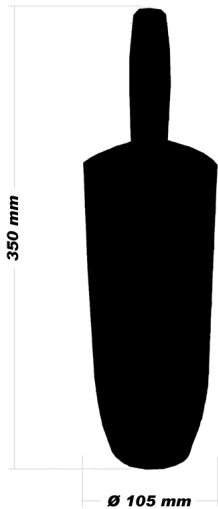

**Nova cena:950,00 RSD**

Prodajna cena sa popustom

Šetka za WC školju FELY je izrađena od akrilne plastike. Svojim dizajnom i velikim izborom boja lako će se uklopiti u svako kupatilo.

- Dimenzije WC šetke FELY su: Visina 350mm, prečnik 105mm

- Ergonomska ručka koja omogućava lako uzimanje i korišćenje šetke
  - Zamenljiva glava šetke
  - Kvalitetan materijal će obezbediti dugotrajnu upotrebu šetke
  - Materijali: -Drška ABS plastika, - Posuda ABS plastika, -šetka Polipropilenska vlakna
  - Materijal i boje koje se koriste su u skladu sa međunarodnim standardima i normama. Kontrola kvaliteta visokog stepena u toku procesa izrade garantuje bezbednost i kvalitet.
- 