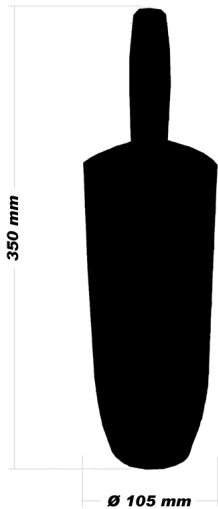

NOVO!

Nova cena: 950,00 RSD

Prodajna cena sa popustom

Šetka za WC školju FELY je izrađena od akrilne plastike. Svojim dizajnom i velikim izborom boja lako će se uklopiti u svako kupatilo.

Opis

Šetka za WC školju FELY Belo-Zelena E0505

- Šetka za WC školju FELY izrađena je od visokokvalitetne ABS/SAN akrilne plastike
- Boje u kojima se FELY šetke proizvode su sledeće: Belo-Crna, Belo-Zelena, Belo-Crvena, Belo-Narandžasta, Belo-Plava, Belo-Teget, Belo-Roze i Belo Ljubičasta
- U FELY kolekciji šetku možete kompletirati sa odgovarajućom FELY kanticom za smeće.

- Dimenzije WC šetke FELY su: Visina 350mm, prečnik 105mm

- Ergonomska ručka koja omogućava lako uzimanje i korišćenje šetke
 - Zamenljiva glava šetke
 - Kvalitetan materijal će obezbediti dugotrajnu upotrebu šetke
 - Materijali: -Drška ABS plastika, - Posuda ABS plastika, -šetka Polipropilenska vlakna
 - Materijal i boje koje se koriste su u skladu sa međunarodnim standardima i normama. Kontrola kvaliteta visokog stepena u toku procesa izrade garantuje bezbednost i kvalitet.
-