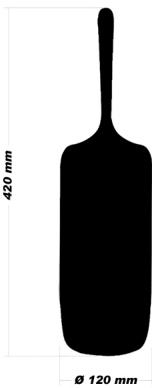

Nova cena:1590,00 RSD

Prodajna cena sa popustom

Šetka za WC šolju LIMA je izrađena u kombinaciji kvalitetne ABS plastike i prohroma. Elegantan dizajn i odličan kvalitet ulepšava vaše kupatilo.

Opis

Šetka za WC šolju LIMA Crvena-Prohrom E0704

- Šetka za WC šolju LIMA izrađena je u kombinaciji visokokvalitetne ABS akrilne plastike i Prohroma
- Boje u kojima se LIMA šetke proizvode su sledeće: Prohrom-Crna, Prohrom-Bež, Prohrom-Braon, Prohrom-Bela, Prohrom-Crvena i Prohrom-Siva
- U LIMA kolekciji šetku možete kompletirati sa odgovarajućom LIMA kanticom za smeće, kao i ostalim elementima za kupatilo.

- Dimenzije WC šetke LIMA su: Visina 420mm, prečnik 120mm

- Ergonomska ručka koja omogućava lako uzimanje i korišćenje šetke
- Zamenljiva glava šetke
- Kvalitetan materijal će obezbediti dugotrajnu upotrebu šetke
- Na prohromskom delu zbog završne obrade brušenjem ne ostaju otisci prstiju što olakšava održavanje
- Materijali: -Drška ABS plastika, - Posuda kombinacija ABS plastike i prohroma 430, -šetka Polipropilenska vlakna
- Materijal i boje koje se koriste su u skladu sa međunarodnim standardima i normama. Kontrola kvaliteta visokog stepena u toku procesa izrade garantuje bezbednost i kvalitet.