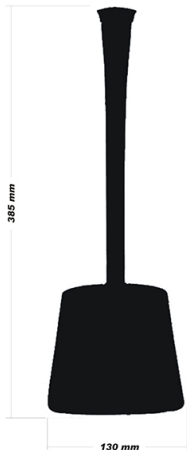

Nova cena: 690,00 RSD

Prodajna cena sa popustom

Šetka za WC šolju MARIETA je izrađena od akrilne prozirne plastike. Svojim dizajnom i velikim izborom boja lako će se uklopiti u svako kupatilo.

Opis

Šetka za WC šolju MARIETA Bela E200101

- Šetka za WC šolju MARIETA izrađena je od visokokvalitetne ABS/SAN akrilne plastike
- Boje u kojima se MARIETA šetke proizvode su sledeće: Bela, Narandžasta, Crvena, Zelena, Bež, Roze i Crna

- Dimenzije WC šetke MARIETA su: Visina 385mm, širina 130mm, dužina 130mm