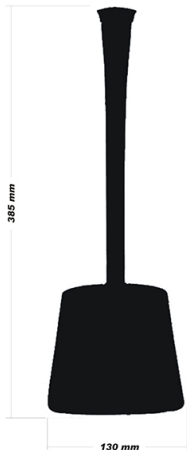

Nova cena: 690,00 RSD

Prodajna cena sa popustom

Šetka za WC šolju MARIETA je izrađena od akrilne prozirne plastike. Svojim dizajnom i velikim izborom boja lako će se uklopiti u svako kupatilo.

Opis

Šetka za WC šolju MARIETA Bež E200909

- Šetka za WC šolju MARIETA izrađena je od visokokvalitetne ABS/SAN akrilne plastike
- Boje u kojima se MARIETA šetke proizvode su sledeće: Bela, Narandžasta, Crvena, Zelena, Bež, Roze i Crna

- Dimenzije WC šetke MARIETA su: Visina 385mm, širina 130mm, dužina 130mm