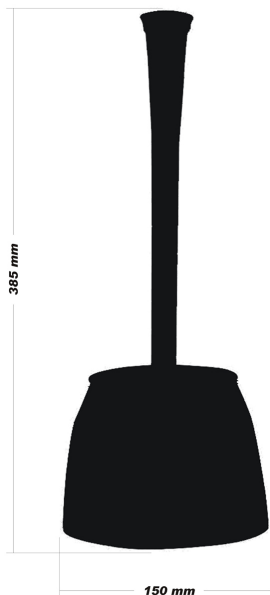

**Nova cena: 790,00 RSD**

Prodajna cena sa popustom

Šetka za WC šolju NEON je izrađena od akrilne prozirne plastike. Svojim dizajnom i velikim izborom boja lako će se uklopiti u svako kupatilo.

### Šetka za WC šolju NEON Bela E19601

- Šetka za WC šolju NEON izrađena je od visokokvalitetne ABS/SAN akrilne plastike
- Boje u kojima se NEON šetke proizvode su sledeće: Bela, Roze, Bež, Narandžasta, Crvena, Zelena, Crna i Plava

- Dimenzije WC šetke NEON su: Visina 385mm, prečnik 150mm

- Ergonomska ručka koja omogućava lako uzimanje i korišćenje šetke
- Zamenljiva glava šetke
- Kvalitetan materijal će obezbediti dugotrajnu upotrebu šetke
- Materijali: -Drška Polipropilen plastika, - Posuda ABS plastika, -Postolje SAN plastika, -šetka Polipropilenska vlakna
- Materijal i boje koje se koriste su u skladu sa međunarodnim standardima i normama. Kontrola kvaliteta visokog stepena u toku procesa izrade garantuje bezbednost i kvalitet.