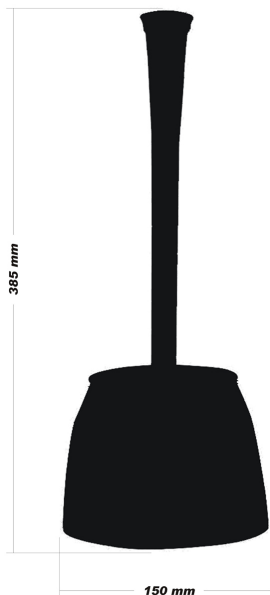

NOVO!

Nova cena: 790,00 RSD

Prodajna cena sa popustom

Šetka za WC šolju NEON je izrađena od akrilne prozirne plastike. Svojim dizajnom i velikim izborom boja lako će se uklopiti u svako kupatilo.

Opis

Šetka za WC šolju NEON Bež E190909

- Šetka za WC šolju NEON izrađena je od visokokvalitetne ABS/SAN akrilne plastike
- Boje u kojima se NEON šetke proizvode su sledeće: Bela, Roze, Bež, Narandžasta, Crvena, Zelena, Crna i Plava

- Dimenzije WC šetke NEON su: Visina 385mm, prečnik 150mm