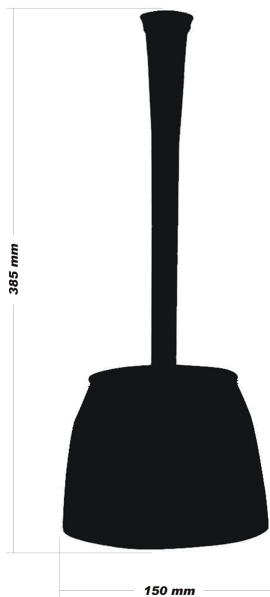

NOVO!

Nova cena: 790,00 RSD

Prodajna cena sa popustom

Šetka za WC šolju NEON je izrađena od akrilne prozirne plastike. Svojim dizajnom i velikim izborom boja lako će se uklopiti u svako kupatilo.

Opis

Šetka za WC šolju NEON Tamno Plava E192613

- Šetka za WC šolju NEON izrađena je od visokokvalitetne ABS/SAN akrilne plastike
- Boje u kojima se NEON šetke proizvode su sledeće: Bela, Roze, Bež, Narandžasta, Crvena, Zelena, Crna i Plava

- Dimenzije WC šetke NEON su: Visina 385mm, prečnik 150mm