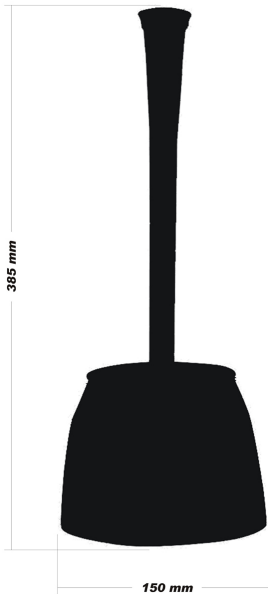

Nova cena:790,00 RSD

Prodajna cena sa popustom

Šetka za WC šolju NEON je izrađena od akrilne prozirne plastike. Svojim dizajnom i velikim izborom boja lako će se uklopiti u svako kupatilo.

Opis

Šetka za WC šolju NEON Zelena E192405

- Šetka za WC šolju NEON izrađena je od visokokvalitetne ABS/SAN akrilne plastike
- Boje u kojima se NEON šetke proizvode su sledeće: Bela, Roze, Bež, Narandžasta, Crvena, Zelena, Crna i Plava

- Dimenzije WC šetke NEON su: Visina 385mm, prečnik 150mm