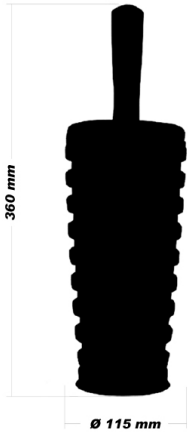

NOVO!

Nova cena: 850,00 RSD

Prodajna cena sa popustom

Šetka za WC školju PALM je izrađena u kombinaciji kvalitetne plastike i polipropilenskih vlakana. Elegantan dizajn i odličan kvalitet ulepšava vaše kupatilo.

Opis

Šetka za WC školju PALM Crvena E220404

- Šetka za WC školju PALM izrađena je od visokokvalitetne Polipropilen plastike
- Boje u kojima se PALM šetke proizvode su sledeće: Bela, Bež, Braon, Siva i Crvena
- U PALM kolekciji šetku možete kompletirati sa odgovarajućom PALM kanticom za smeće, kao i ostalim PALM elementima za kupatilo.

- Dimenzije WC šetke PALM su: Visina 360mm, prečnik 115mm

- Ergonomska ručka koja omogućava lako uzimanje i korišćenje šetke
- Zamenljiva glava šetke
- Kvalitetan materijal će obezbediti dugotrajnu upotrebu šetke
- Materijali: -Drška Polipropilen plastika, - Posuda Polipropilen plastika, -šetka Polipropilenska vlakna
- Materijal i boje koje se koriste su u skladu sa međunarodnim standardima i normama. Kontrola kvaliteta visokog stepena u toku procesa izrade garantuje bezbednost i kvalitet.