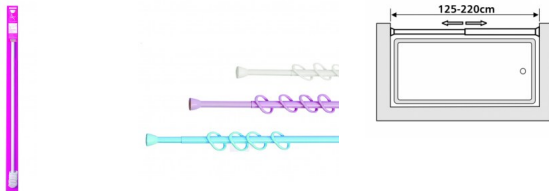

Nova cena: 790,00 RSD

Prodajna cena sa popustom

- ?ELI?NE PLASTIFICIRANE CEVI - MONTAŽA BEZ ALATA I BUŠENJA ZIDA

Opis

- **ŠIPKA ZA ZAVESU ZA KADU OD ?ELI?NIH CEVI**
- **PLASTIFIKACIJA U BOJI**
- **OD 120 CM DO 220 CM**

?eli?ne cevi Ø25, plastificirane u boji.

Na krajevima cevi se nalaze nosa?i koji spre?avaju ošte?enje zida prilikom upotrebe paravana.

Može se montirati na bilo koju podlogu, jer ne koristi vakum.

Montira se BEZ bušenja zida za 2-3 minuta.