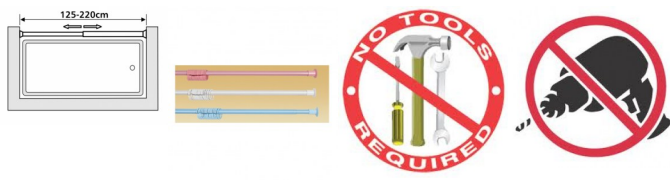

Nova cena:600,00 RSD

Prodajna cena sa popustom

- ?ELI?NE CEVI - MONTAŽA BEZ ALATA I BUŠENJA ZIDA

Opis

- ŠIPKA ZA ZAVESU ZA KADU OD ?ELI?NIH CEVI PLAVA
- PLASTIFIKACIJA U BOJI
- OD **120 CM DO 200 CM**

?eli?ne cevi Ø25, plastificirane u boji.

Na krajevima cevi se nalaze nosa?i koji spre?avaju ošte?enje zida prilikom upotrebe paravana.

Može se montirati na bilo koju podlogu, jer ne koristi vakum.

Montira se BEZ bušenja zida za 2-3 minuta.

Za montažu nije potreban nikakav alat!